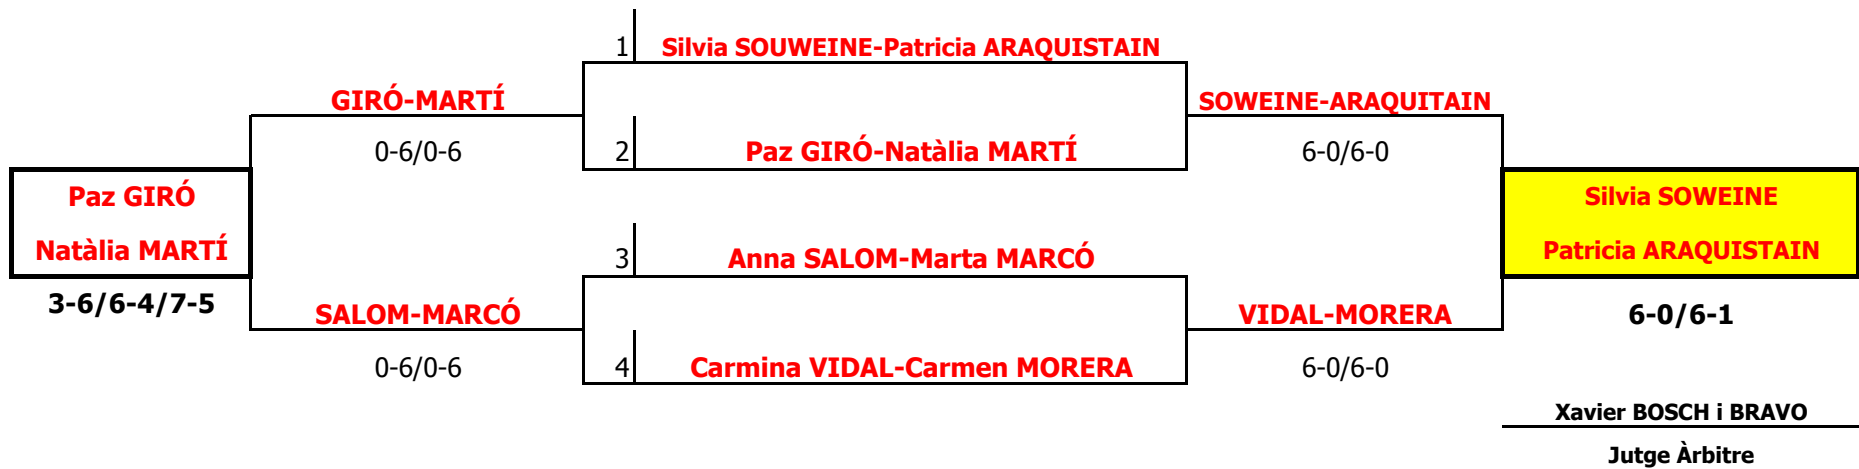

XXX CAMPIONAT SOCIAL DE PÀDEL

Del 12 al 15 d'Agost de 2017 - CLUB TENNIS LLAFRANC

MASCULI

JUGADORS

XXX CAMPIONAT SOCIAL DE PÀDEL
Del 12 al 15 d'Agost de 2017 - CLUB TENNIS LLAFRANC
FEMENÍ

JUGADORES

XXX CAMPIONAT SOCIAL DE PÀDEL
 Del 12 al 15 d'Agost de 2017 - CLUB TENNIS LLAFRANC
MIXTE

JUGADORA-JUGADOR

		1	Begoña GOMEZ-Miguel BOSSER		
	GOMEZ-BOSSER			GALIANO-TORRES	
Begoña GOMEZ Miguel BOSSER	2-6/3-6	2	Montse GALIANO-Jordi TORRES	6-2/6-3	Montse GALIANO Jordi TORRES
1-6/6-4/6-4					
	PENA-CUMELLAS	3	Isabel PENA-Pau CUMELLAS		W.O.
	3-6/2-6	4	Carmen MORERA-Nacho DEU Jr	6-3/6-2	