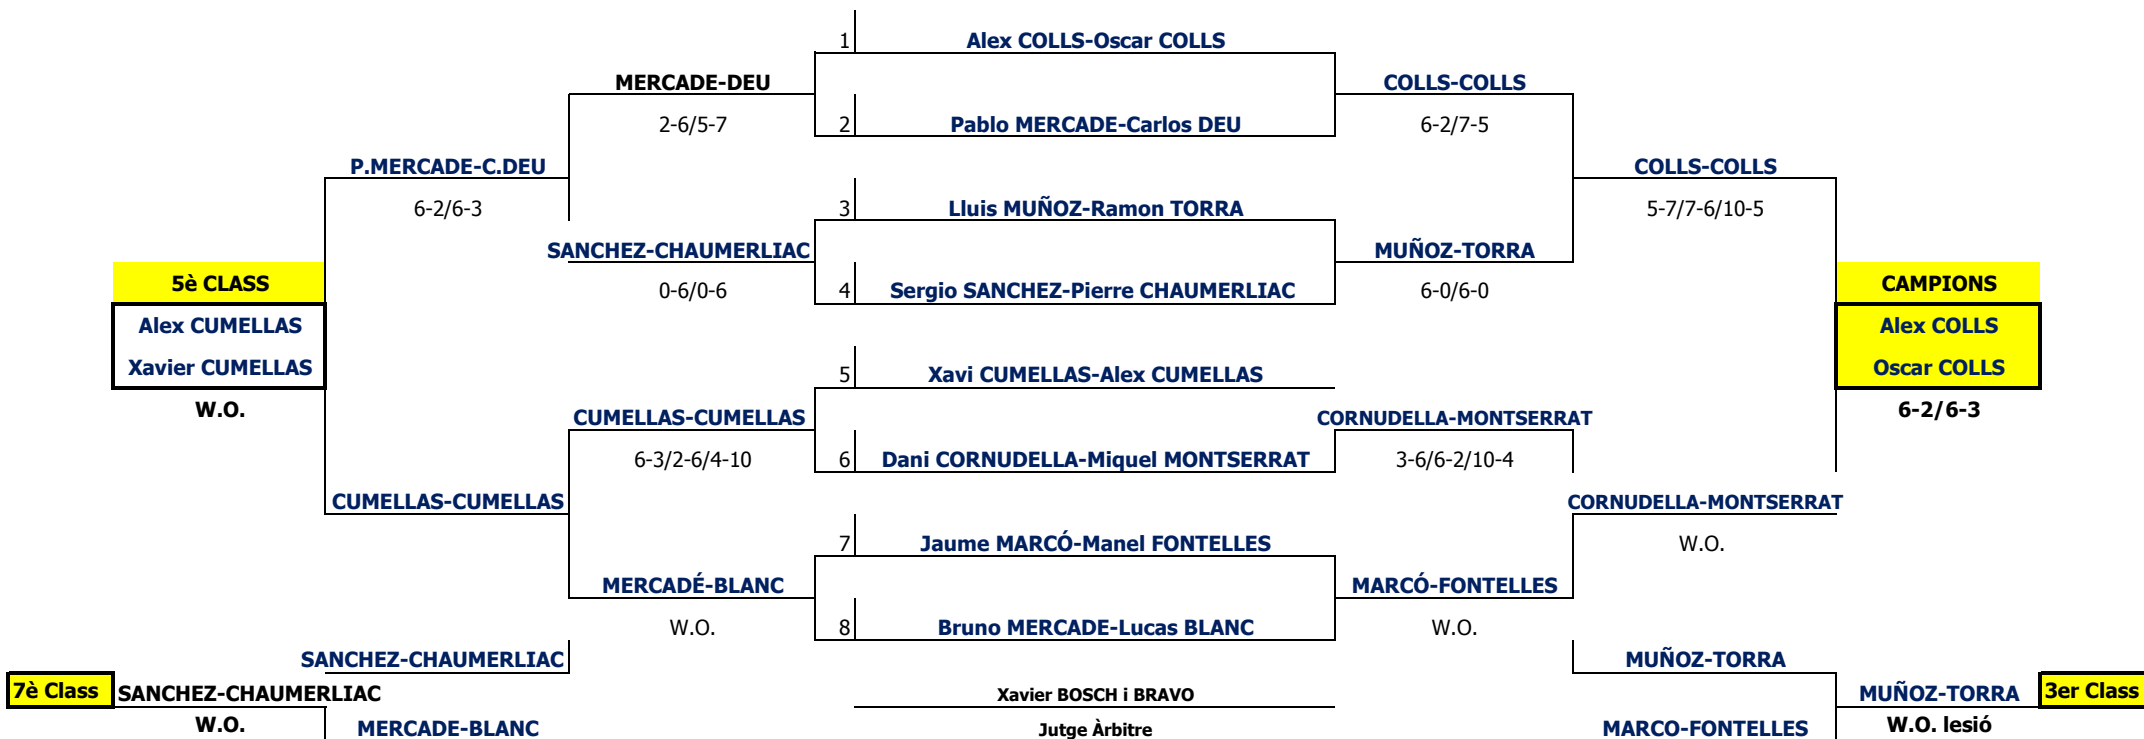

XXX CAMPIONAT SOCIAL DE PÀDEL
Del 12 al 15 d'Agost de 2017 - CLUB TENNIS LLAFRANC
MASCULI

JUGADORS

XXX CAMPIONAT SOCIAL DE PÀDEL
Del 12 al 15 d'Agost de 2017 - CLUB TENNIS LLAFRANC
FEMENÍ

JUGADORES

XXX CAMPIONAT SOCIAL DE PÀDEL
 Del 12 al 15 d'Agost de 2017 - CLUB TENNIS LLAFRANC
MIXTE