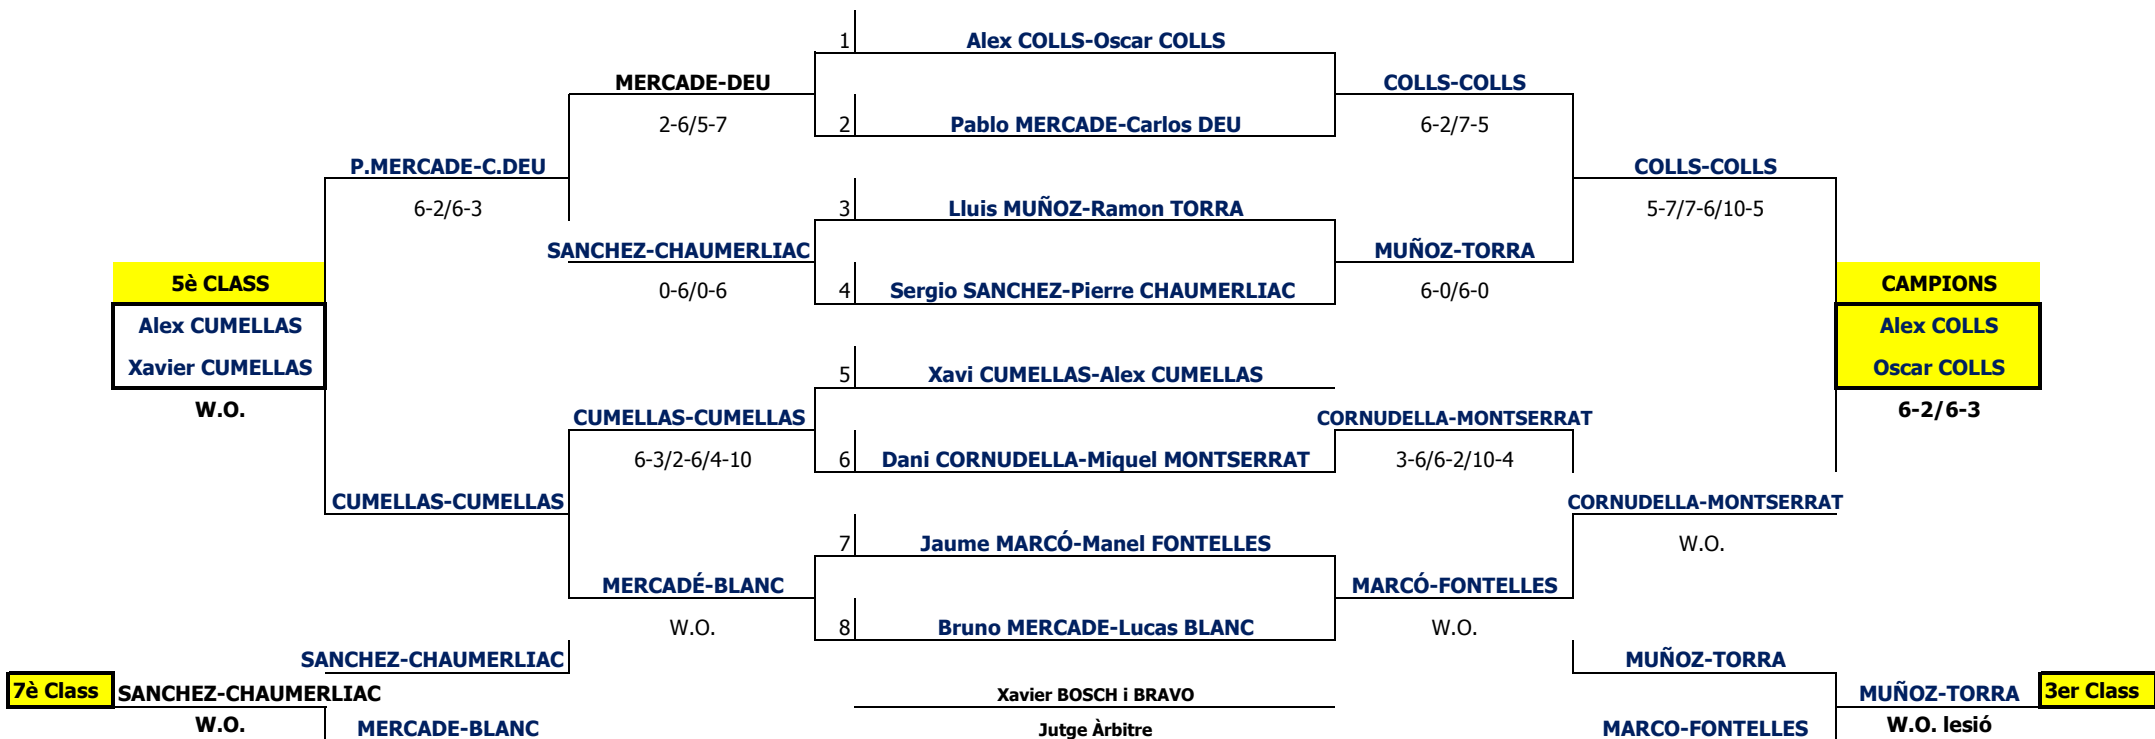

XXX CAMPIONAT SOCIAL DE PÀDEL

Del 12 al 15 d'Agost de 2017 - CLUB TENNIS LLAFRANC

MASCULI

JUGADORS

XXX CAMPIONAT SOCIAL DE PÀDEL
Del 12 al 15 d'Agost de 2017 - CLUB TENNIS LLAFRANC
FEMENÍ

JUGADORES

XXX CAMPIONAT SOCIAL DE PÀDEL
 Del 12 al 15 d'Agost de 2017 - CLUB TENNIS LLAFRANC
MIXTE