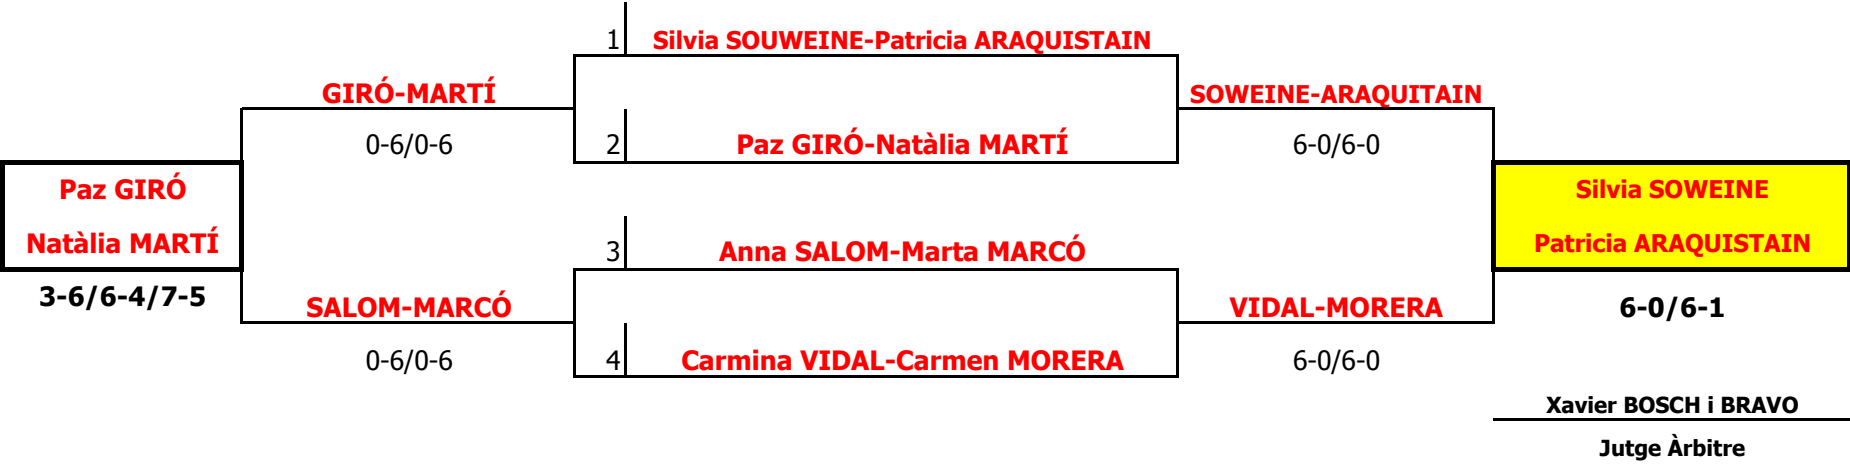

XXX CAMPIONAT SOCIAL DE PÀDEL
Del 12 al 15 d'Agost de 2017 - CLUB TENNIS LLAFRANC
MASCULI

JUGADORS

XXX CAMPIONAT SOCIAL DE PÀDEL
Del 12 al 15 d'Agost de 2017 - CLUB TENNIS LLAFRANC
FEMENÍ

JUGADORES

XXX CAMPIONAT SOCIAL DE PÀDEL
 Del 12 al 15 d'Agost de 2017 - CLUB TENNIS LLAFRANC
MIXTE

JUGADORA-JUGADOR

Xavier BOSCH i BRAVO
 Jutge Àrbitre