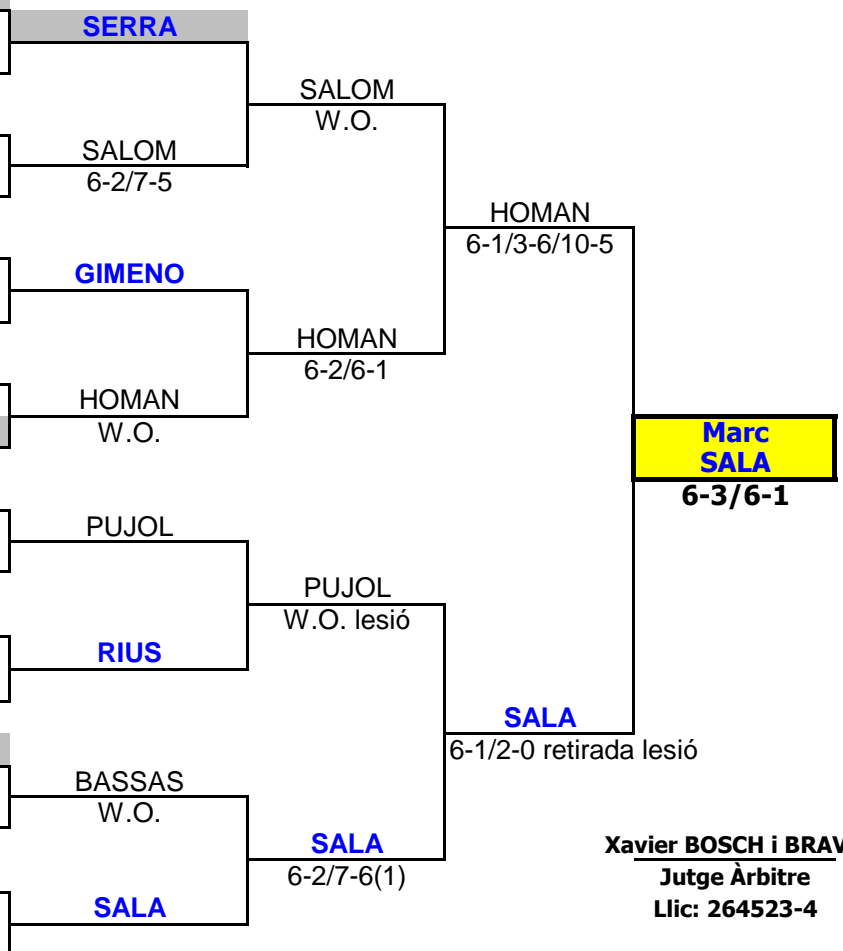

XLI CAMPIONATS SOCIALS DE TENNIS
 Del 28 de Juliol al 25 d'Agost de 2018 - CLUB TENNIS LLAFRANC
ABSOLUT MASCULI
CONSOLACIÓ

Llicència Punts **CS**

1	11060233	1410	1	SERRA BROTO, Alex
2				bye
3	1402982	0		OBRADORS MELLIOR, Eduardo
4	1999690	4753		SALOM ARROYO, Nicolas
5	721276	2404	3	GIMENO VILAR, Enric
6				bye
7	6738811	0		HOMAN, Nicklas
8	6646379	11241		CUMELLAS PENA, Jordi
9	11429918	6886		PUJOL MAURI, Alberto
10				bye
11				bye
12	1792945	3233	4	RIUS FARRÉ, Alex
13	11447043	14871		TERRADAS ROBLEDO, Rafael
14	11437284	8199		BASSAS FUSTÉ, Arnau
15				bye
16	6095807	2241	2	SALA TEJEDOR, Marc