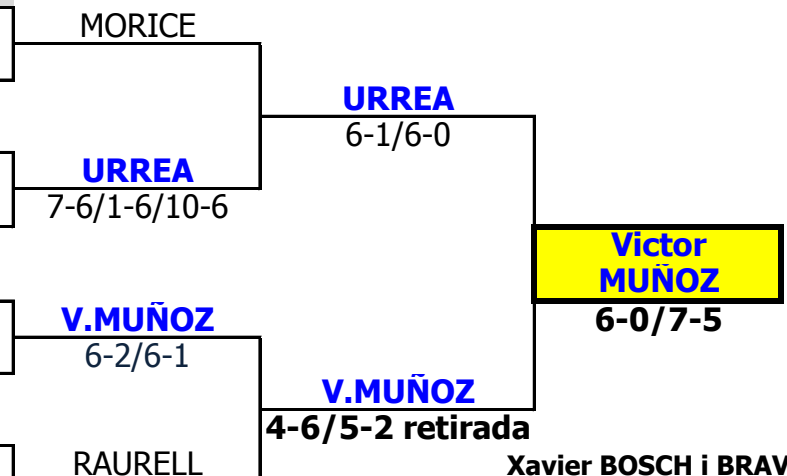

XL CAMPIONATS SOCIALS DE TENNIS
Del 29 de Juliol al 19 d'Agost de 2017 - CLUB TENNIS LLAFRANC
SENIOR +55
CONSOLACIÓ

Llicència Punts **CS**

1	212928	52	1	MARGARIT ESPUÑES, Jaume
2	11450434	0		MORICE, Daniel
3	374299	16	4	URREA SOLE, Carlos
4	18160	7		SERRAT BERTRAN, Josep Ma
5	3746586	0		SERRA VILARNAU, Jordi
6	6027090	42	3	MUÑOZ MANRIQUE, Victor
7	11176197	5		RAURELL VIVES, Joan Pere
8	3412137	43	2	FONTELLES GUILERA, Manel